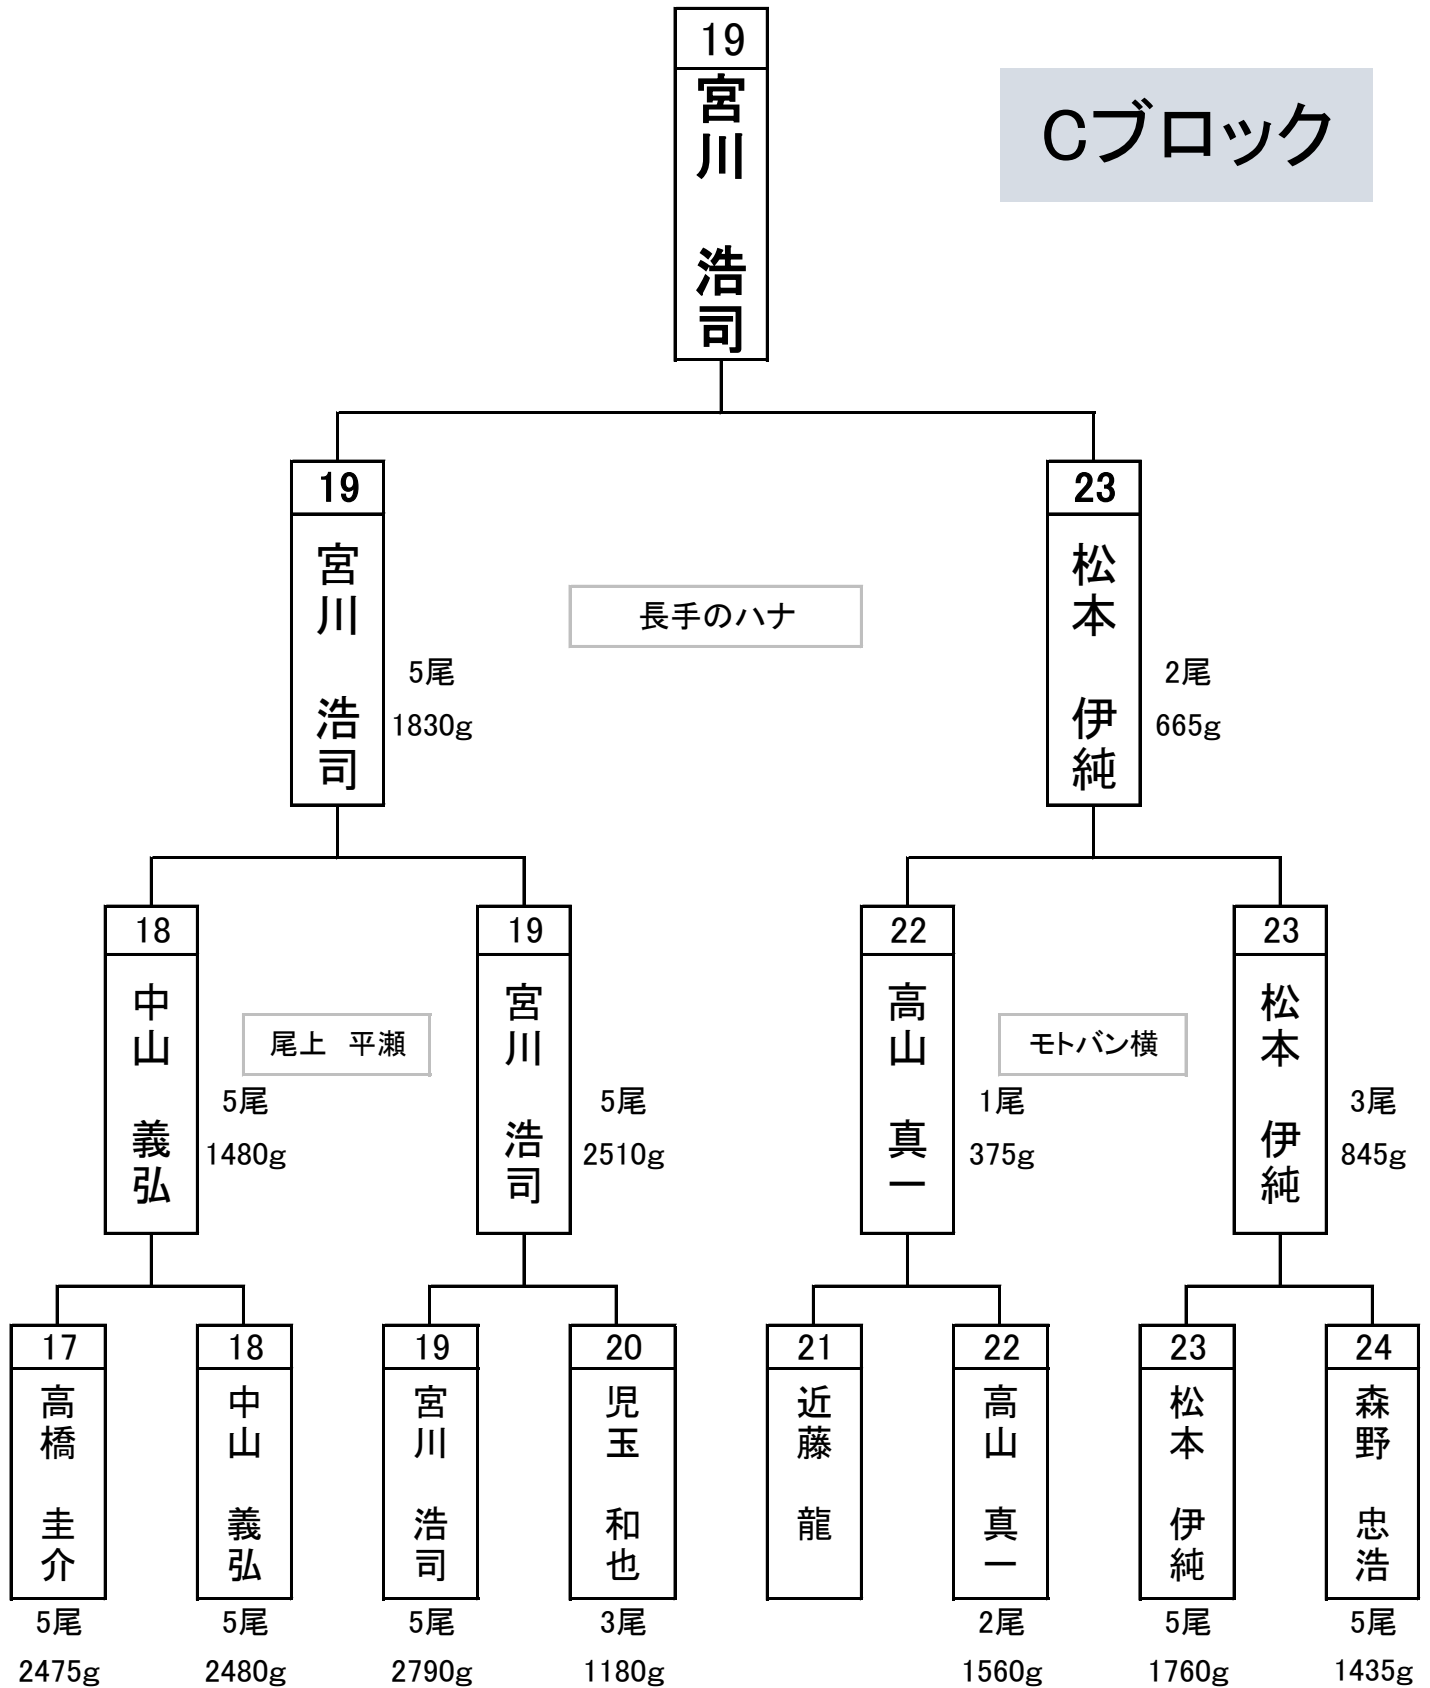

第5回 マルキューM-1カップ全国グレ釣り選手権大会 九州地区セミファイナル
 於長崎県 宮之浦 2017/10/1

Aブロック

第5回 マルキューM-1カップ全国グレ釣り選手権大会 九州地区セミファイナル
 於長崎県 宮之浦 2017/10/1

Bブロック

カブセ

スベリ

黒バエ ハナレ

Tの字

第5回 マルキュー-M-1カップ全国グレ釣り選手権大会 九州地区セミファイナル
 於長崎県 宮之浦 2017/10/1

Cブロック

長手のハナ

尾上 平瀬

モトバン横

尾上 北

尾上 北ハナレ

尾上 西中