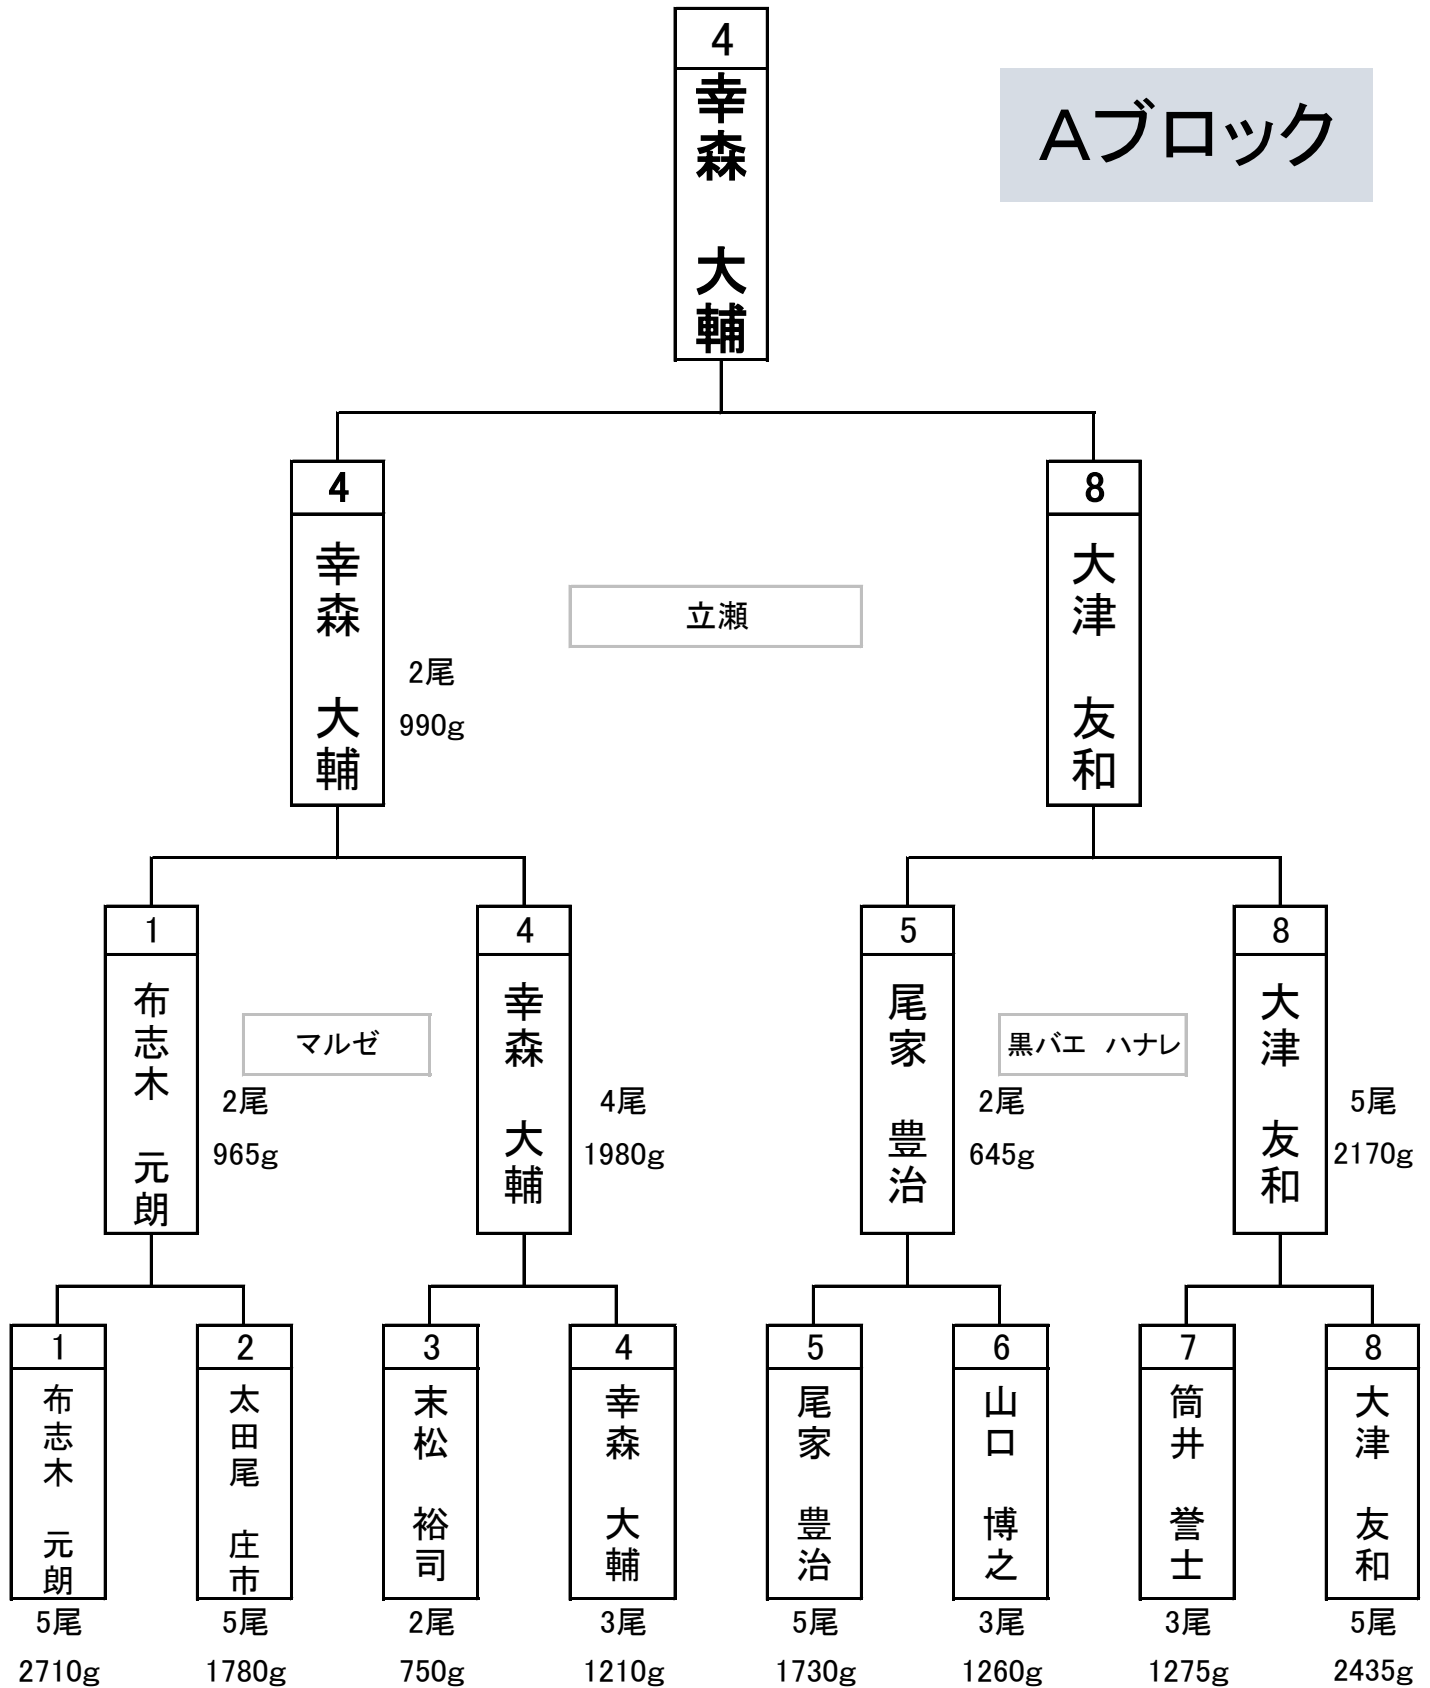

第5回 マルキューM-1カップ全国グレ釣り選手権大会 九州地区セミファイナル
 於長崎県 宮之浦 2017/10/1

Aブロック

第5回 マルキューM-1カップ全国グレ釣り選手権大会 九州地区セミファイナル
 於長崎県 宮之浦 2017/10/1

Bブロック

カブセ

スベリ

黒バエ ハナレ

Tの字

第5回 マルキュー-M-1カップ全国グレ釣り選手権大会 九州地区セミファイナル
 於長崎県 宮之浦 2017/10/1

Cブロック

長手のハナ

尾上 平瀬

モトバン横

尾上 北

尾上 北ハナレ

尾上 西中