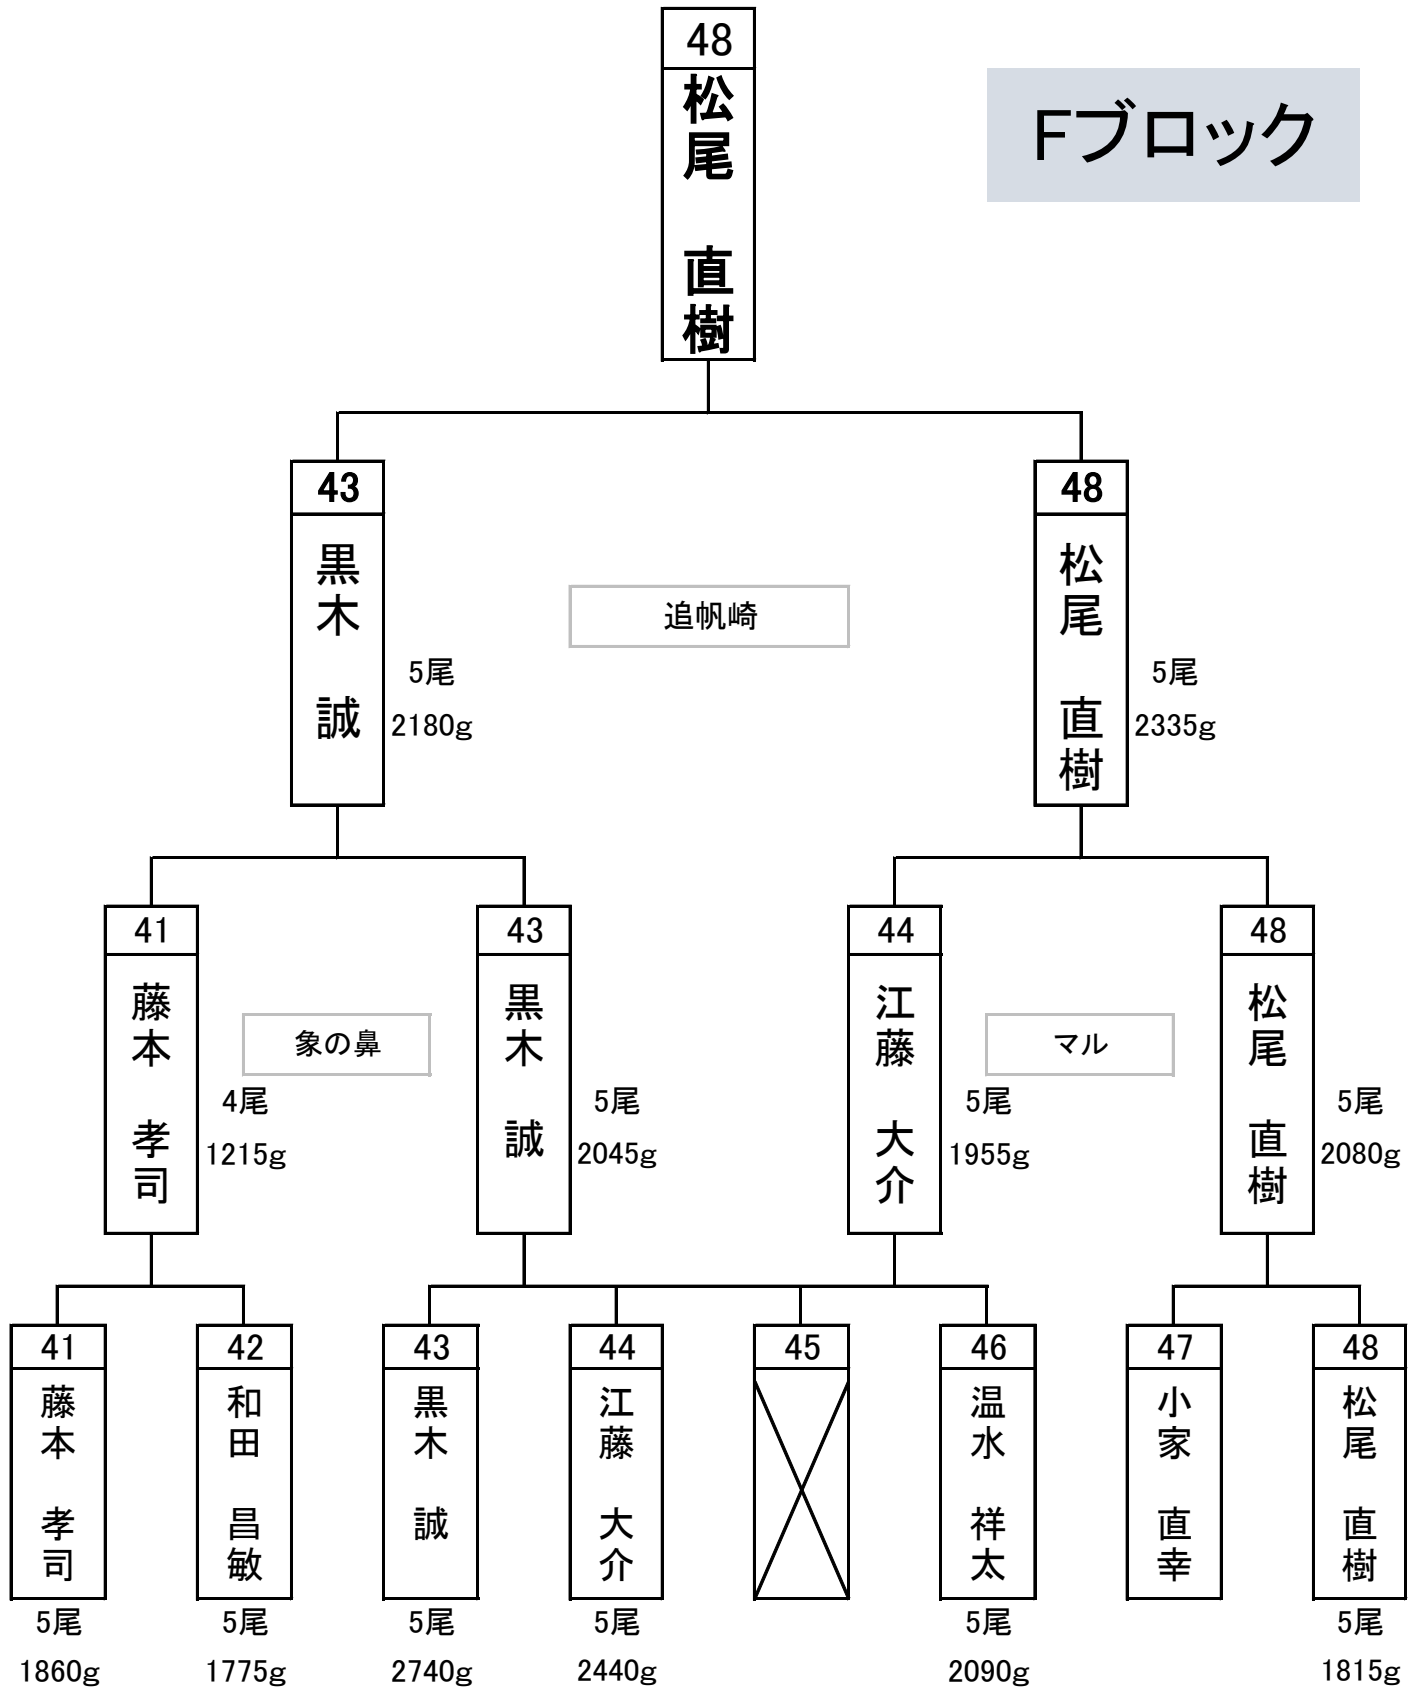

水ヶ浦 1

水ヶ浦 2

追帆崎

水ヶ浦 3

第5回 マルキューM-1カップ全国グレ釣り選手権大会 九州地区セミファイナル
 於長崎県 宮之浦 2017/10/1

Fブロック

相場

象の鼻 ヨコ

象の鼻