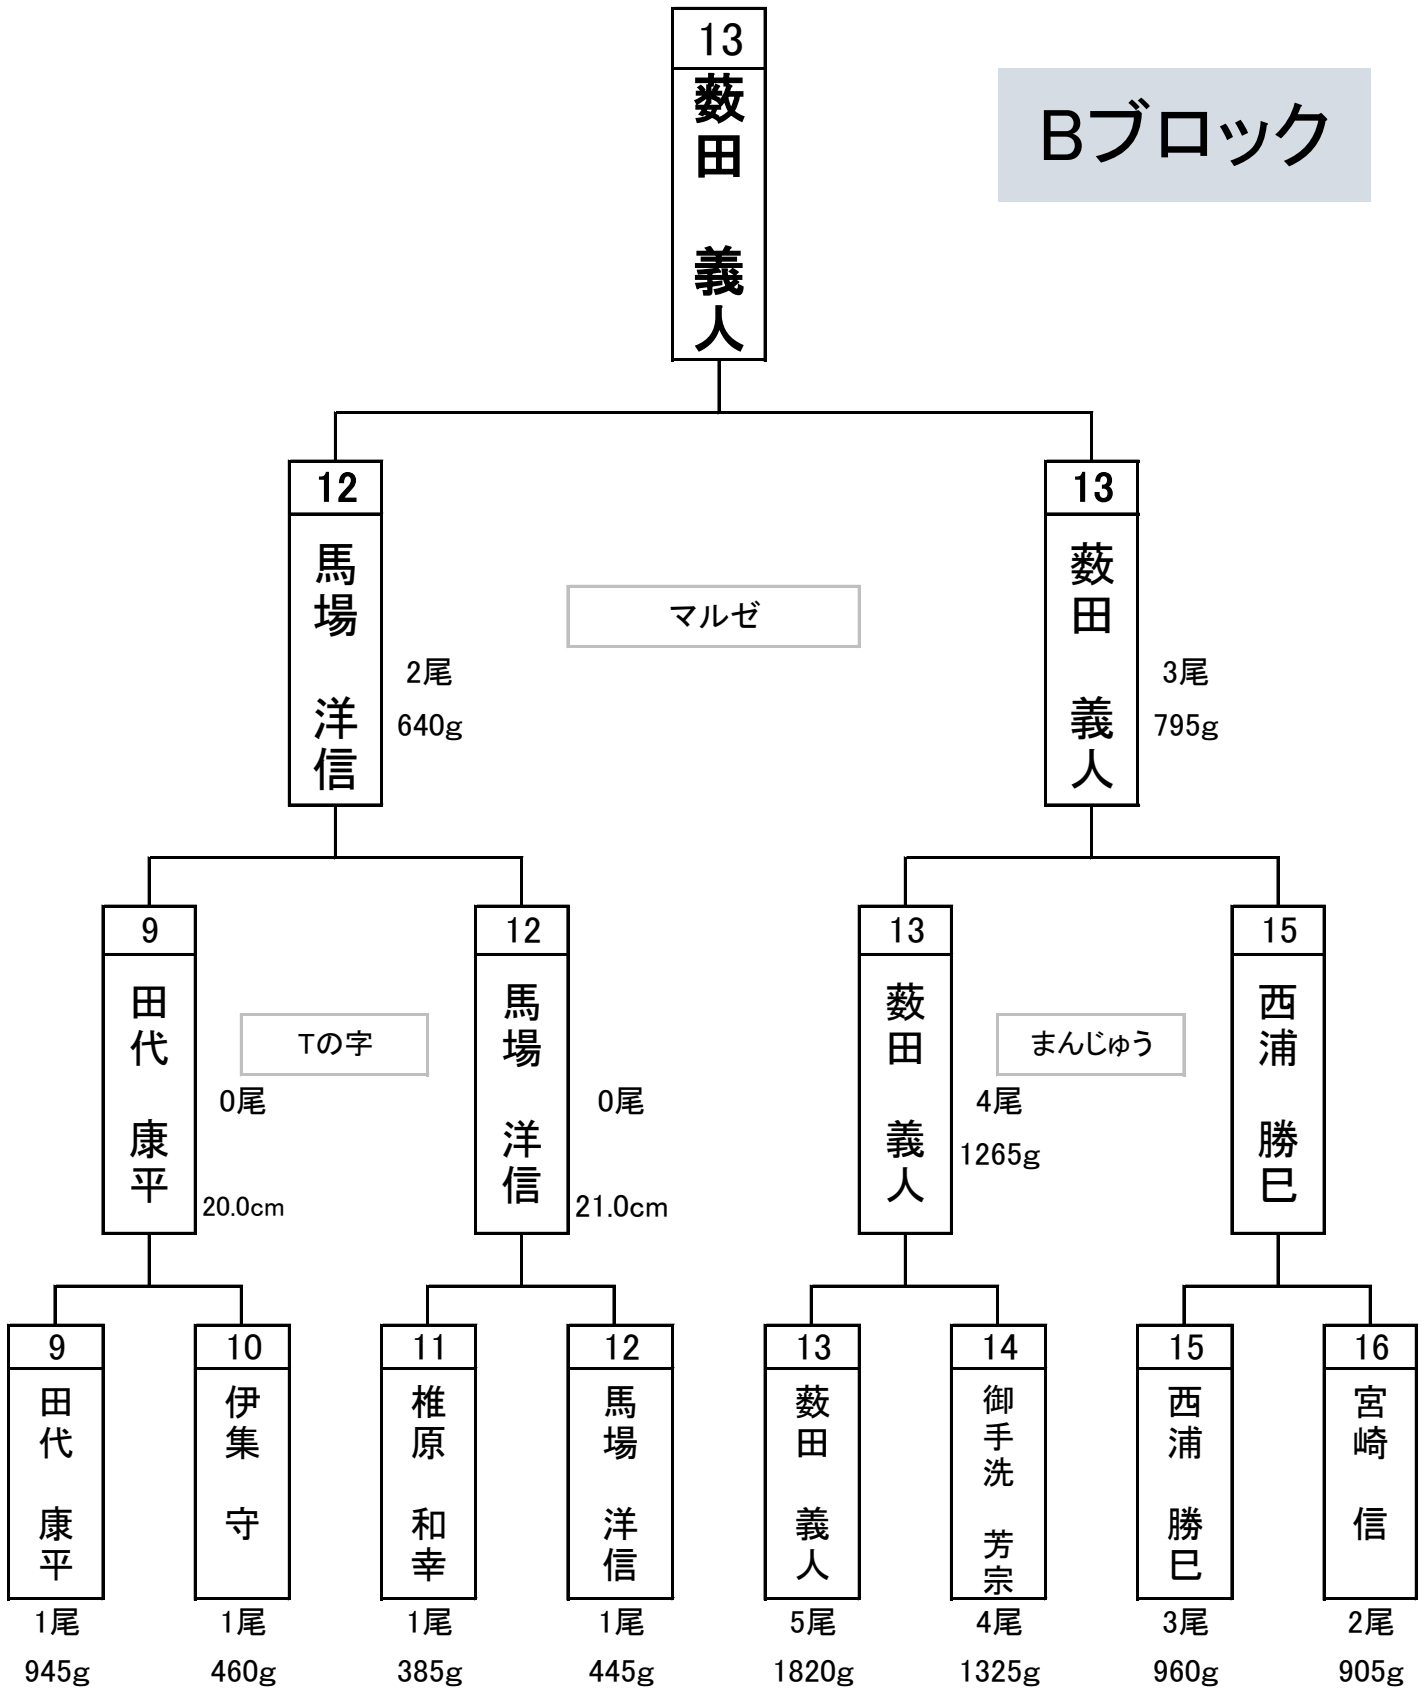

第5回 マルキューM-1カップ全国グレ釣り選手権大会 九州地区セミファイナル
 於長崎県 宮之浦 2017/10/1

Aブロック

第5回 マルキューM-1カップ全国グレ釣り選手権大会 九州地区セミファイナル
 於長崎県 宮之浦 2017/10/1

Bブロック

カブセ

スベリ

黒バエ ハナレ

Tの字

第5回 マルキュー-M-1カップ全国グレ釣り選手権大会 九州地区セミファイナル
 於長崎県 宮之浦 2017/10/1

Cブロック

長手のハナ

尾上 平瀬

モトバン横

尾上 北

尾上 北ハナレ

尾上 西中

カブシマ

第5回 マルキュー-M-1カップ全国グレ釣り選手権大会 九州地区セミファイナル
 於長崎県 宮之浦 2017/10/1

Dブロック

モトバン 横

長手のノリ瀬

長手のハナ

ハナグリ

第5回 マルキューM-1カップ全国グレ釣り選手権大会 九州地区セミファイナル