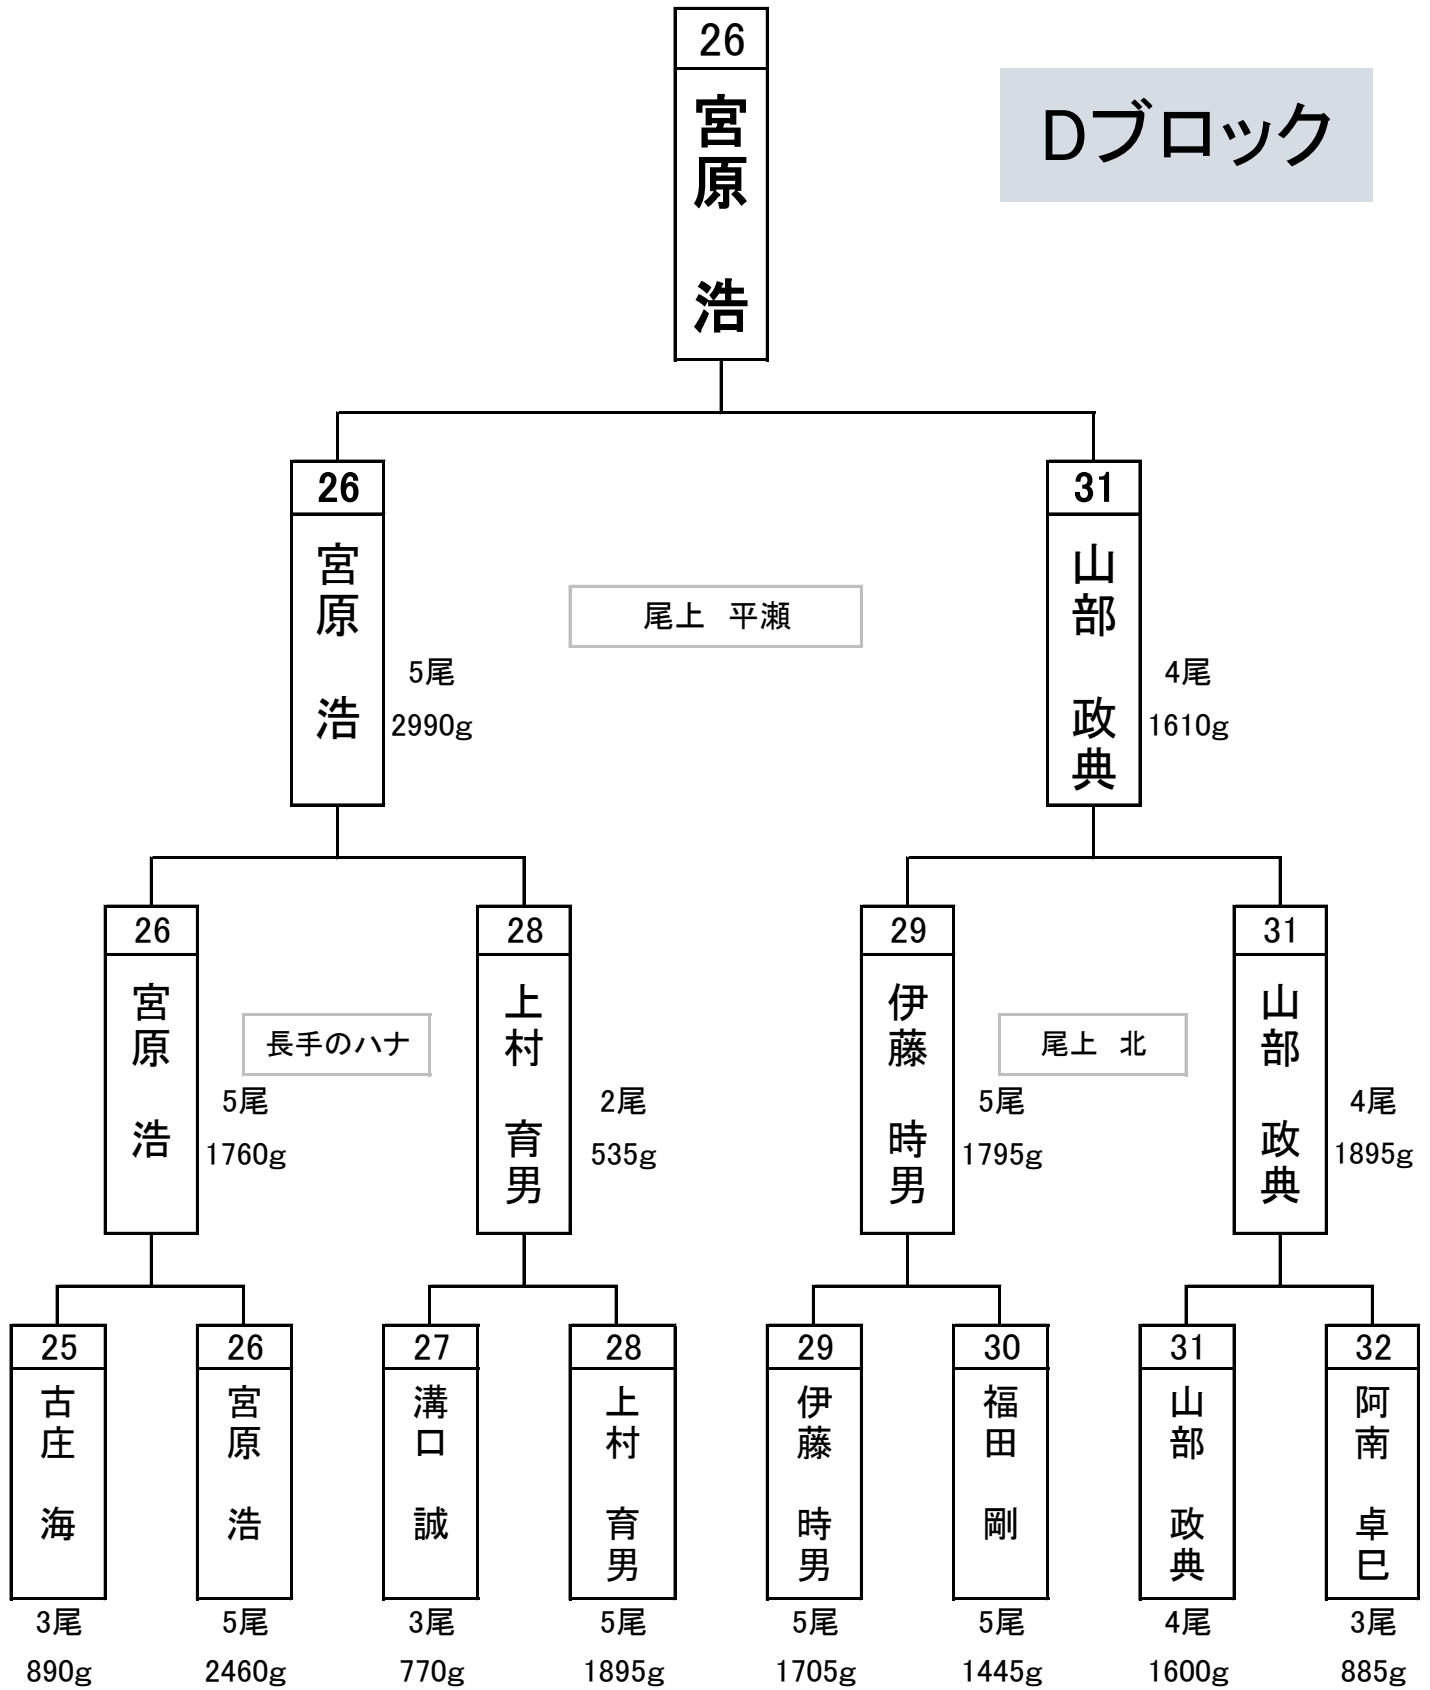

第5回 マルキューM-1カップ全国グレ釣り選手権大会 九州地区セミファイナル
 於長崎県 宮之浦 2017/10/1

Aブロック

第5回 マルキューM-1カップ全国グレ釣り選手権大会 九州地区セミファイナル
 於長崎県 宮之浦 2017/10/1

Bブロック

カブセ

スベリ

黒バエ ハナレ

Tの字

第5回 マルキュー-M-1カップ全国グレ釣り選手権大会 九州地区セミファイナル
 於長崎県 宮之浦 2017/10/1

Cブロック

長手のハナ

尾上 平瀬

モトバン横

尾上 北

尾上 北ハナレ

尾上 西中

カブシマ

第5回 マルキュー-M-1カップ全国グレ釣り選手権大会 九州地区セミファイナル
 於長崎県 宮之浦 2017/10/1

Dブロック

モトバン 横

長手のノリ瀬

長手のハナ

ハナグリ

第5回 マルキューM-1カップ全国グレ釣り選手権大会 九州地区セミファイナル